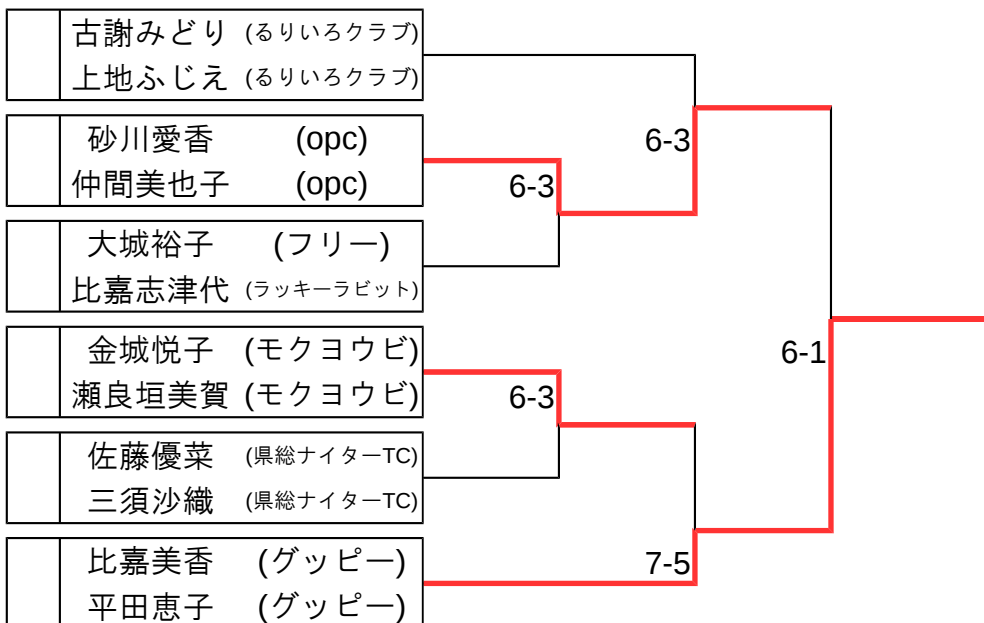

第13回うるま市ダブルス選手権大会

女子Cクラス

		大城裕子 比嘉志津代	古謝みどり 上地ふじえ	桑江エツ子 中地優子	W	L	R
1	大城裕子 (フリー) 比嘉志津代 (ラッキーラビット)	/	1 - 6	6 - 2	1	1	2
2	古謝みどり (るりいろクラブ) 上地ふじえ (るりいろクラブ)	6 - 1	/	6 - 0	2	0	1
3	桑江エツ子 (p-can) 中地優子 (p-can)	2 - 6	0 - 6	/	0	2	3

		佐藤優菜 三須沙織	比嘉美香 平田恵子	田仲洋子 山田浩子	W	L	R
6	佐藤優菜 (県総ナイターTC) 三須沙織 (県総ナイターTC)	/	2 - 6	6 - 1	1	1	2
7	比嘉美香 (グッピー) 平田恵子 (グッピー)	6 - 2	/	6 - 0	2	0	1
8	田仲洋子 (るりいろクラブ) 山田浩子 (るりいろクラブ)	1 - 6	0 - 6	/	0	2	3

		当銘まちこ 前川末美	砂川愛香 仲間美也子	金城悦子 瀬良垣美賀	W	L	R
11	当銘まちこ (るり色) 前川末美 (るり色)	/	3 - 6	1 - 6	0	2	3
12	砂川愛香 (opc) 仲間美也子 (opc)	6 - 3	/	7 - 6	2	0	1
13	金城悦子 (モクヨウビ) 瀬良垣美賀 (モクヨウビ)	6 - 1	6 - 7	/	1	1	2